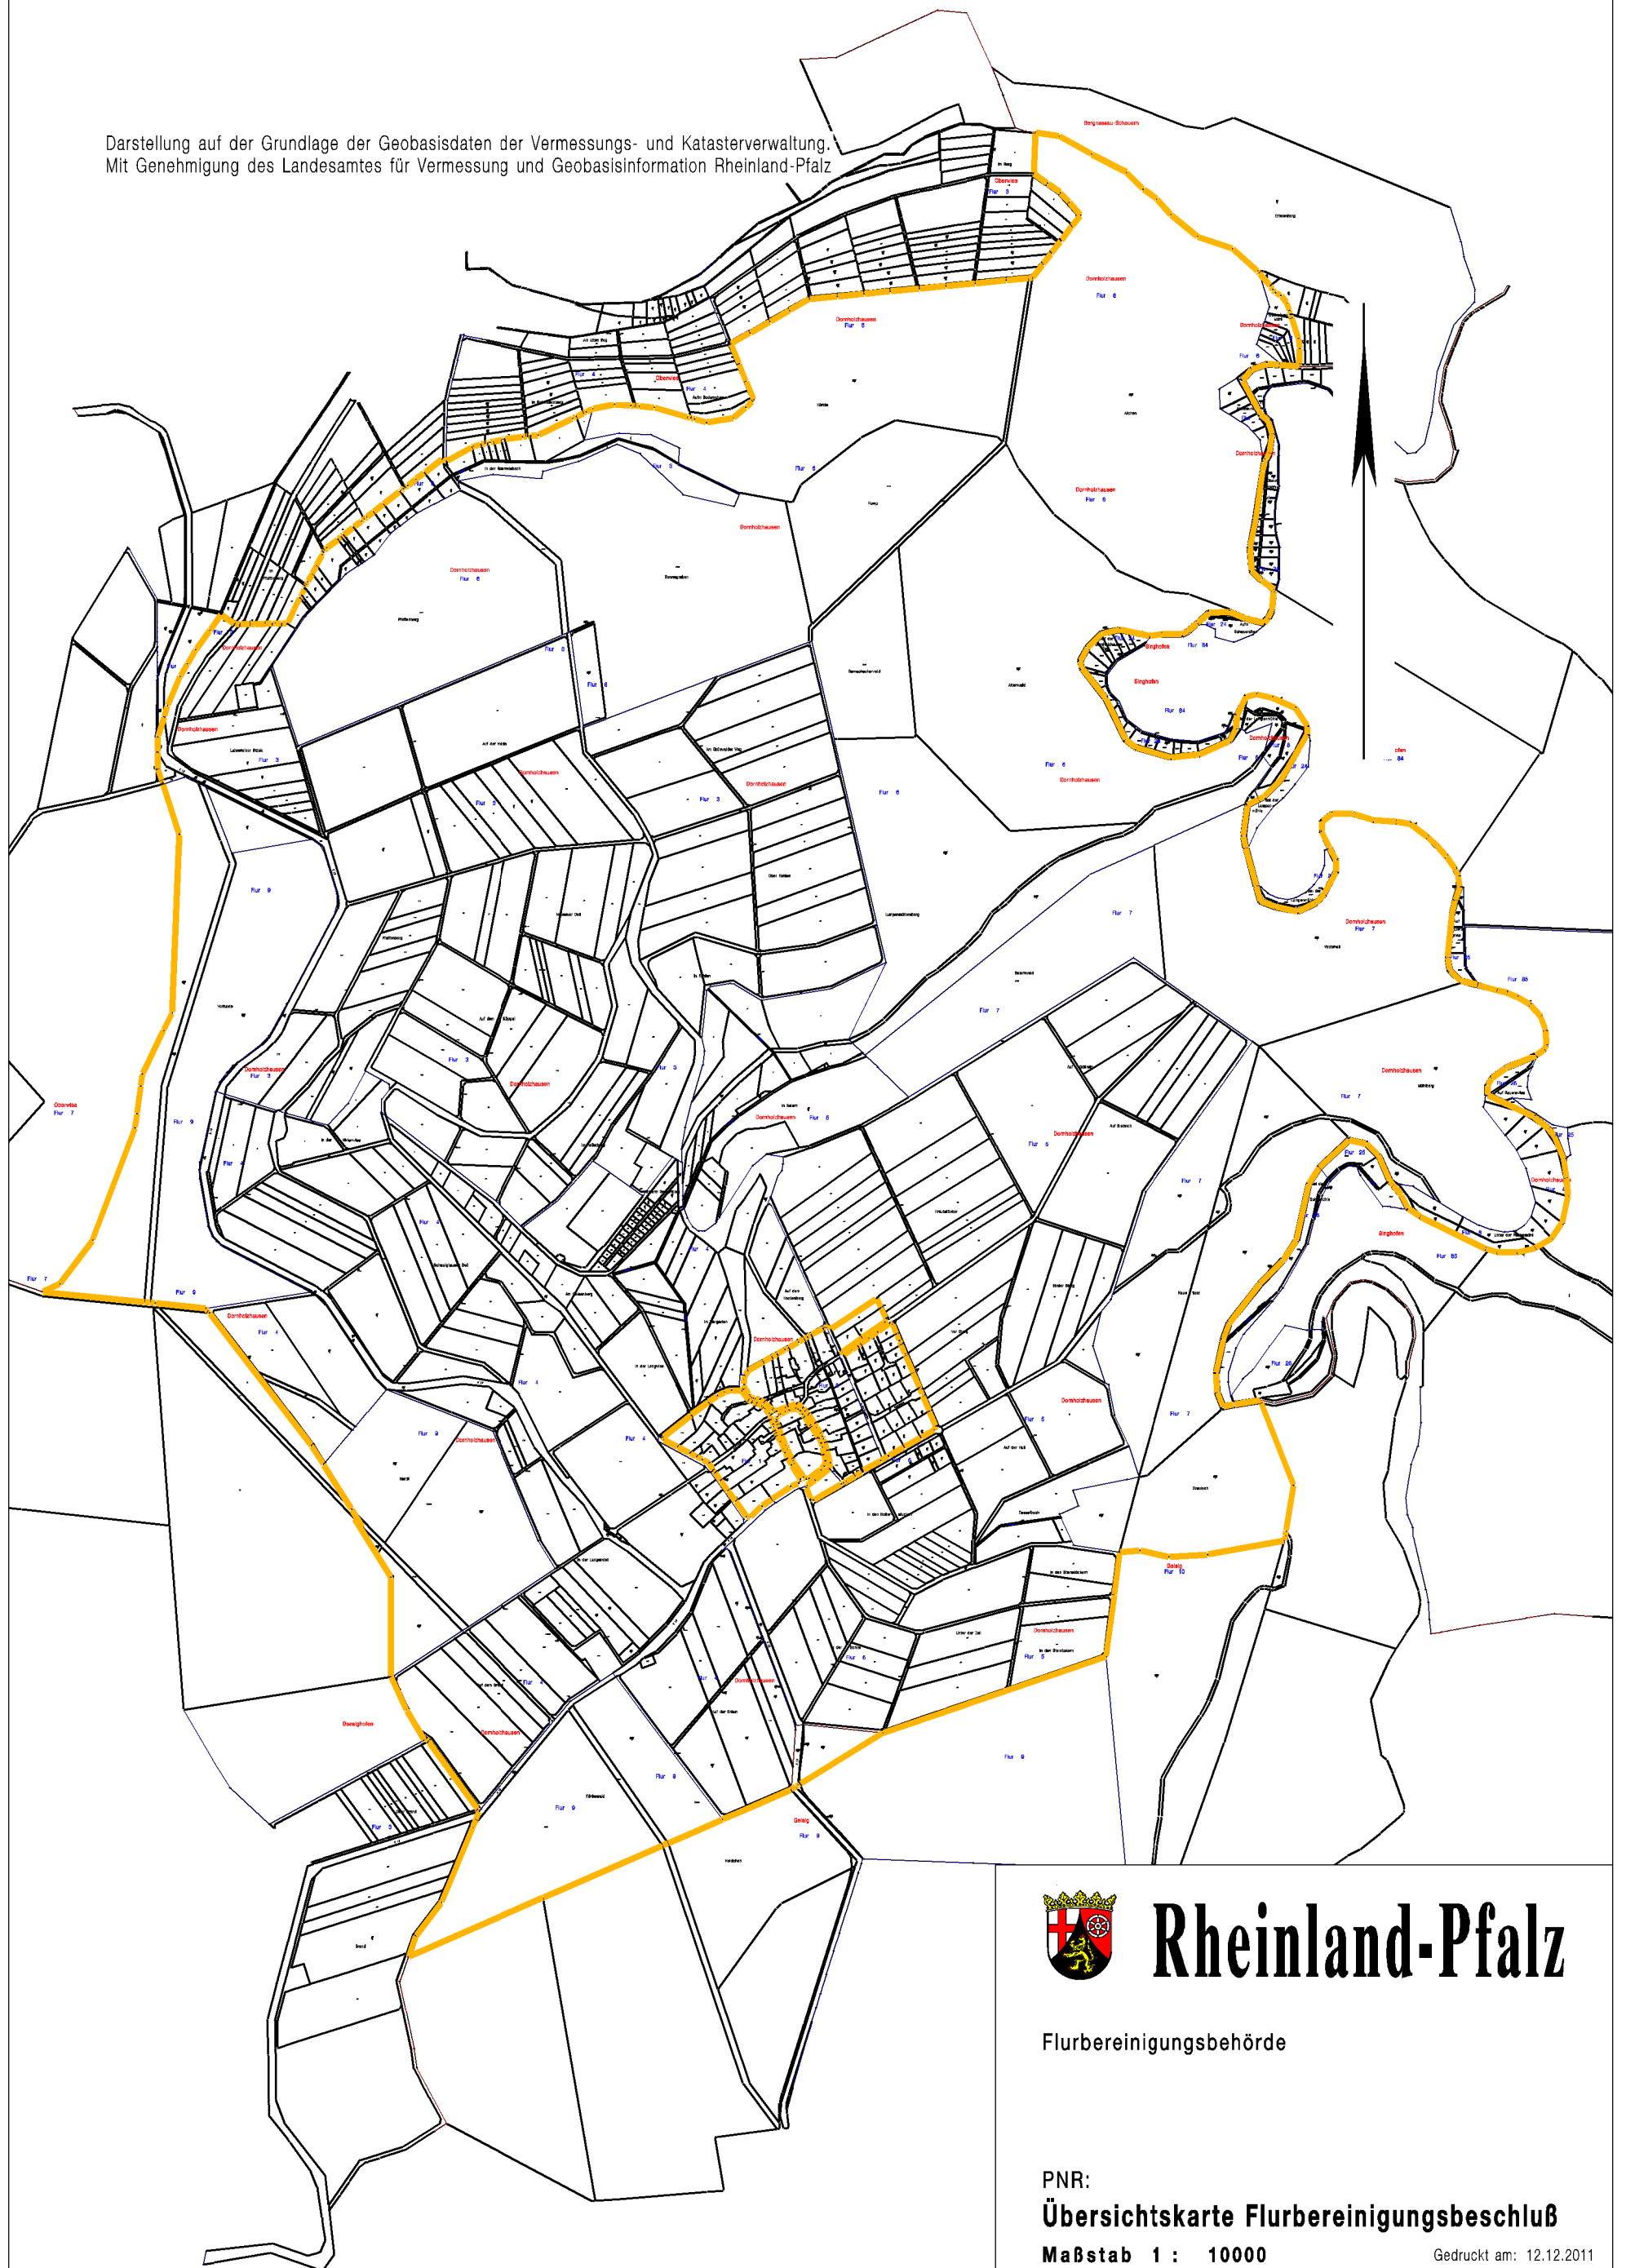

Darstellung auf der Grundlage der Geobasisdaten der Vermessungs- und Katasterverwaltung.  
Mit Genehmigung des Landesamtes für Vermessung und Geobasisinformation Rheinland-Pfalz

# Rheinland-Pfalz

Flurbereinigungsbehörde

PNR:  
**Übersichtskarte Flurbereinigungsbeschluß**  
Maßstab 1 : 10000

Gedruckt am: 12.12.2011